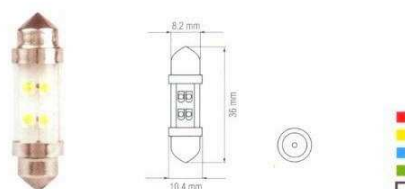

SV8,5 10x36				
24V/5W			baleno po 2ks v blistru	
počet LED	barva	kod	objednací číslo	cena s DPH
4x	červená	7811		
4x	žlutá	7828		
4x	modrá	7835		
4x	zelená	7842		
4x	bílá	7859	071082	169,00 Kč