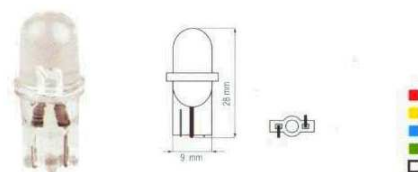

W2,1x9,5 T10				
24V/5W			baleno po 2ks v blistru	
počet LED	barva	kod	objednací číslo	cena s DPH
1x	červená	7361	071097	59,00 Kč
1x	žlutá	7378	071096	59,00 Kč
1x	modrá	7385	054110	59,00 Kč
1x	zelená	7392	071095	59,00 Kč
1x	bílá	7408	071094	59,00 Kč