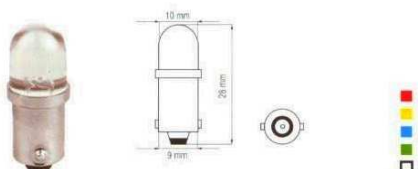

BA 9s				
24V/2W			baleno po 2ks v blistru	
počet LED	barva	kod	objednací číslo	cena s DPH
1x	červená	7569		
1x	žlutá	7576		
1x	modrá	7583		
1x	zelená	7590		
1x	bílá	7606