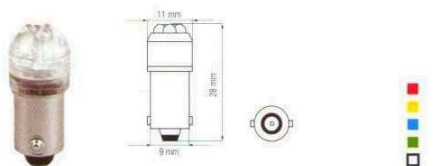

BA 9s				
24V/4W			baleno po 2ks v blistru	
počet LED	barva	kod	objednací číslo	cena s DPH
4x	červená	7965	050834	99,00 Kč
4x	žlutá	7972	050837	99,00 Kč
4x	modrá	7989	050839	139,00 Kč
4x	zelená	7996	050841	159,00 Kč
4x	bílá	8009