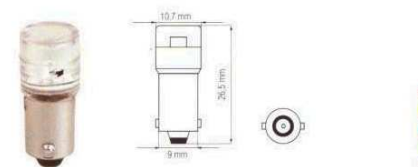

BA 9s širokouhlá				
24V/2W			baleno po 2ks v blistru	
počet LED	barva	kod	objednací číslo	cena s DPH
1x	červená	7910	054114	59,00 Kč
1x	žlutá	7927	054115	59,00 Kč
1x	modrá	7934	054113	59,00 Kč
1x	zelená	7941	054131	59,00 Kč
1x	bílá	7958	053287	59,00 Kč