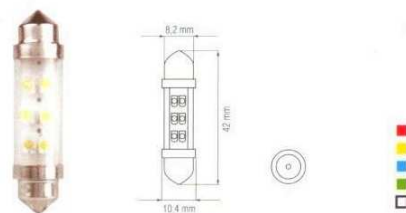

SV8,5 10x36				
24V/5W			baleno po 2ks v blistru	
počet LED	barva	kod	objednací číslo	cena s DPH
4x	červená	7811		
4x	žlutá	7828		
4x	modrá	7835		
4x	zelená	7842		
4x	bílá	7859	071082	169,00 Kč

SV8,5 10x42				
24V/5W			baleno po 2ks v blistru	
počet LED	barva	kod	objednací číslo	cena s DPH
6x	červená	7866	050823	119,00 Kč
6x	žlutá	7873	050824	119,00 Kč
6x	modrá	7880	050825	169,00 Kč
6x	zelená	7897	050826	219,00 Kč
6x	bílá	7903	050831	219,00 Kč