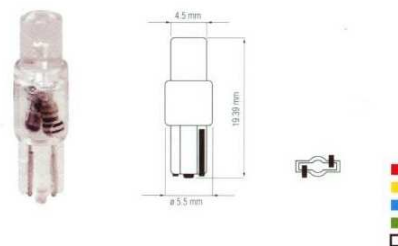

T 05				
24V/1,2W			baleno po 4ks v blistru	
počet LED	barva	kod	objednací číslo	cena s DPH
1x	červená	7613	054116	89,00 Kč
1x	žlutá	7620	054117	89,00 Kč
1x	modrá	7637	054118	89,00 Kč
1x	zelená	7644	054119	89,00 Kč
1x	bílá	7651	053288	89,00 Kč