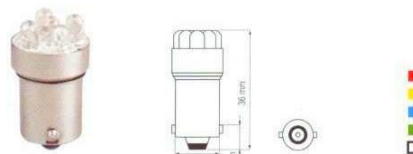

BA 15s				
24V/5W			baleno po 2ks v blistru	
počet LED	barva	kod	objednací číslo	cena s DPH
5x	červená	7217	071093	99,00 Kč
5x	žlutá	7224	071092	109,00 Kč
5x	modrá	7231	071091	169,00 Kč
5x	zelená	7248	071090	
5x	bílá	7255	071077	199,00 Kč