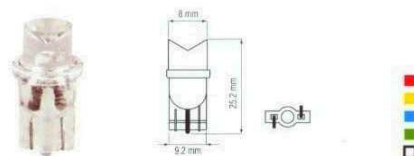

T 05 B8,5d				
24V/1,2W			baleno po 2ks v blistru	
počet LED	barva	kod	objednací číslo	cena s DPH
1x	červená	7668		
1x	žlutá	7675		
1x	modrá	7682		
1x	zelená	7699		
1x	bílá	7705	050804	89,00 Kč

T 05 B8,7d				
24V/1,2W			baleno po 2ks v blistru	
počet LED	barva	kod	objednací číslo	cena s DPH
1x	červená	7712		
1x	žlutá	7729		
1x	modrá	7736		
1x	zelená	7743		
1x	bílá	7750		

T 05 BAX				
24V/1,2W			baleno po 2ks v blistru	
počet LED	barva	kod	objednací číslo	cena s DPH
1x	červená	7767		
1x	žlutá	7774		
1x	modrá	7781		
1x	zelená	7798		
1x	bílá	7804		

W2,1x9,5 T10 širokouhlá				
24V/5W			baleno po 2ks v blistru	
počet LED	barva	kod	objednací číslo	cena s DPH
1x	červená	7514	054111	59,00 Kč
1x	žlutá	7521	054109	59,00 Kč
1x	modrá	7538	071098	59,00 Kč
1x	zelená	7545	054112	59,00 Kč
1x	bílá	7552	071078	59,00 Kč