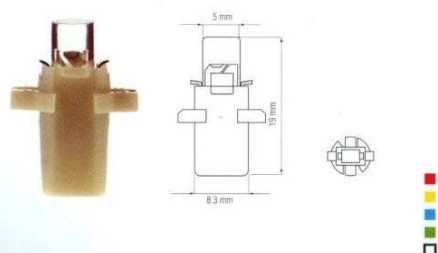

T 05 B8,5d				
24V/1,2W			baleno po 2ks v blistru	
počet LED	barva	kod	objednací číslo	cena s DPH
1x	červená	7668		
1x	žlutá	7675		
1x	modrá	7682		
1x	zelená	7699		
1x	bílá	7705	050804	89,00 Kč

T 05 B8,7d				
24V/1,2W			baleno po 2ks v blistru	
počet LED	barva	kod	objednací číslo	cena s DPH
1x	červená	7712		
1x	žlutá	7729		
1x	modrá	7736		
1x	zelená	7743		
1x	bílá	7750		