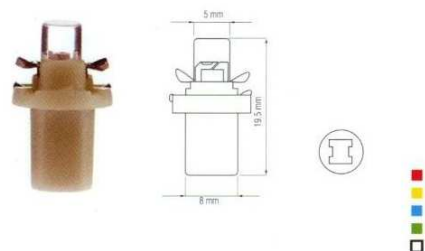

T 05 B8,5d				
24V/1,2W			baleno po 2ks v blistru	
počet LED	barva	kod	objednací číslo	cena s DPH
1x	červená	7668		
1x	žlutá	7675		
1x	modrá	7682		
1x	zelená	7699		
1x	bílá	7705	050804	89,00 Kč

T 05 B8,7d				
24V/1,2W			baleno po 2ks v blistru	
počet LED	barva	kod	objednací číslo	cena s DPH
1x	červená	7712		
1x	žlutá	7729		
1x	modrá	7736		
1x	zelená	7743		
1x	bílá	7750		