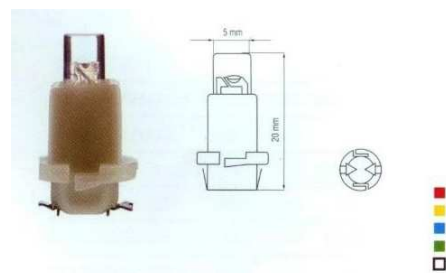

T 05 BAX				
24V/1,2W			baleno po 2ks v blistru	
počet LED	barva	kod	objednací číslo	cena s DPH
1x	červená	7767		
1x	žlutá	7774		
1x	modrá	7781		
1x	zelená	7798		
1x	bílá	7804