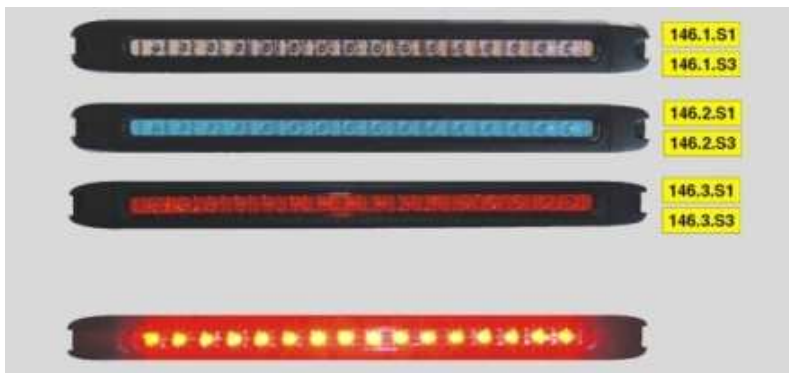

druh reflektoru:	svítidlo stop délka 250mm W28
rozsah napětí:	24V
diodová svítidlaLED):	svítidlo vyrobené v led technologii (diody)
Objednací číslo	052290,052291 cena:590Kč s DPH
Strana montáže:	Univerzální