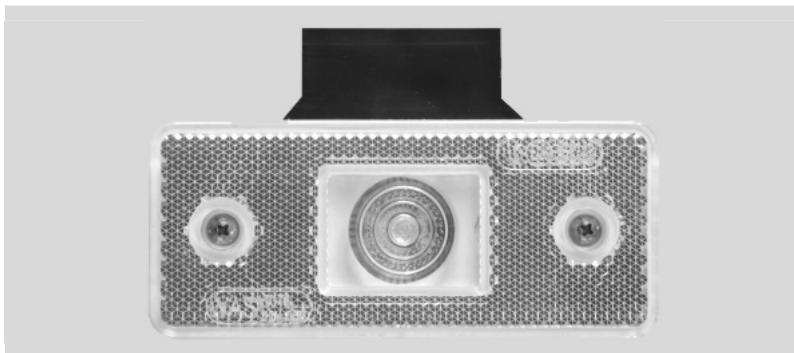

druh reflektoru:	obrysové svítidlo přední W17d
rozsah napětí:	24V
diodová svítidla LED):	svítidlo vyrobené v led technologii (diody)
Objednací číslo	050564 cena:219Kč s DPH
Strana montáže:	Univerzální