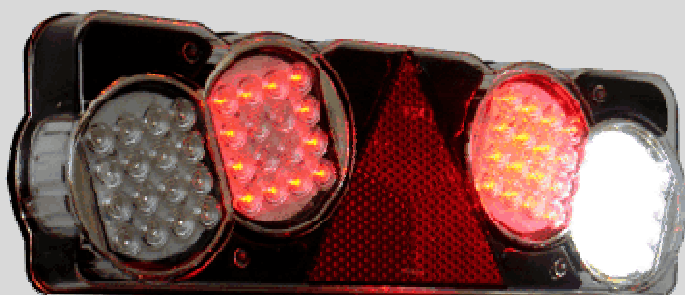

druh reflektoru:	odrazové elementy W39P
druh reflektoru:	poziční svítidlo zadní
druh reflektoru:	couvací světlo
druh reflektoru:	svítidlo stop
druh reflektoru:	směrové světlo zadní
druh reflektoru:	protimlhové světlo
rozsah napětí:	24V
diodová svítidla LED):	svítidlo vyrobené v led technologii (diody)

Objednací číslo 051285 **cena 3 749Kč s DPH**

Strana montáže:	Pravá
druh reflektoru:	odrazové elementy W39L
druh reflektoru:	poziční svítidlo zadní
druh reflektoru:	couvací světlo
druh reflektoru:	svítidlo stop
druh reflektoru:	směrové světlo zadní
druh reflektoru:	protimlhové světlo
rozsah napětí:	24V
diodová svítidla LED):	svítidlo vyrobené v led technologii (diody)

Objednací číslo 051284 **cena:3 749Kč s DPH**

Strana montáže:	Levá