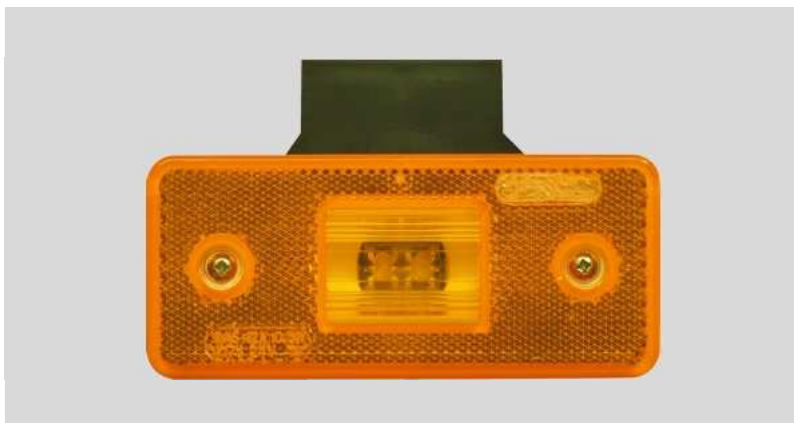

druh reflektoru:	poziční svítidlo boční W17d
druh reflektoru:	odrazové elementy
rozsah napětí:	12-24V
diodová svítidla LED):	svítidlo vyrobené v led technologii (diody)
Objednací číslo	050562 cena:219Kč s DPH
Strana montáže:	Univerzální