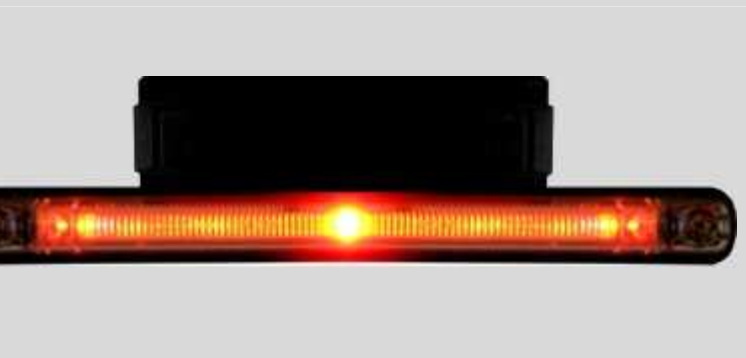

Strana montáže:	Univerzální
druh reflektoru:	obrysové svítidlo zadní W38
rozsah napětí:	12-24V
diodová svítidla LED):	svítidlo vyrobené v led technologii (diody)
<b>Objednací číslo</b>	<b>053358</b> <b>cena:299Kč s DPH</b>

druh reflektoru:	obrysové svítidlo přední W17d
rozsah napětí:	24V
diodová svítidla LED):	svítidlo vyrobené v led technologii (diody)
<b>Objednací číslo</b>	<b>050564</b> <b>cena:219Kč s DPH</b>
Strana montáže:	Univerzální