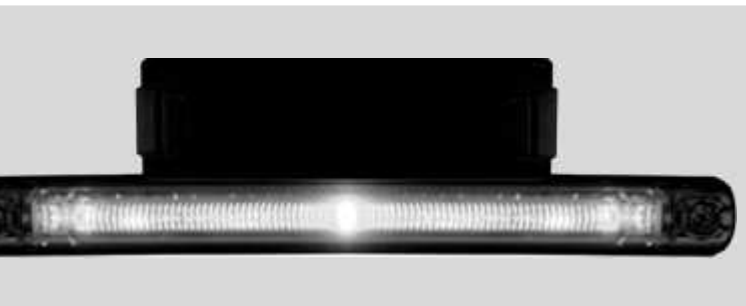

druh reflektoru:	obrysové svítidlo přední W36
rozsah napětí:	12-24V
diodová svítidla LED):	svítidlo vyrobené v led technologii (diody)
Objednací číslo	053356 cena:399Kč s DPH