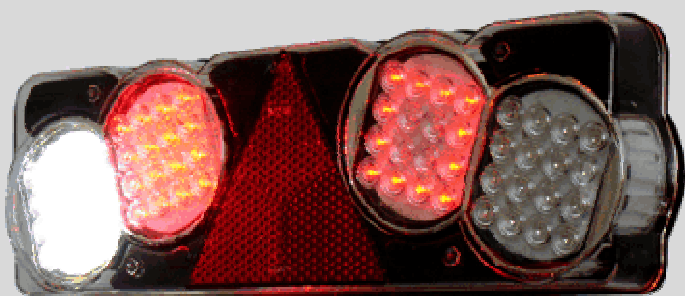

druh reflektoru:	odrazové elementy W39P
druh reflektoru:	poziční svítidlo zadní
druh reflektoru:	couvací světlo
druh reflektoru:	svítidlo stop
druh reflektoru:	směrové světlo zadní
druh reflektoru:	protimlhové světlo
rozsah napětí:	24V
diodová svítidla LED):	svítidlo vyrobené v led technologii (diody)

Objednací číslo 051285 **cena 3 749Kč s DPH**

Strana montáže:	Pravá
druh reflektoru:	odrazové elementy W39L
druh reflektoru:	poziční svítidlo zadní
druh reflektoru:	couvací světlo
druh reflektoru:	svítidlo stop
druh reflektoru:	směrové světlo zadní
druh reflektoru:	protimlhové světlo
rozsah napětí:	24V
diodová svítidla LED):	svítidlo vyrobené v led technologii (diody)

Objednací číslo 051284 **cena:3 749Kč s DPH**

Strana montáže:	Levá